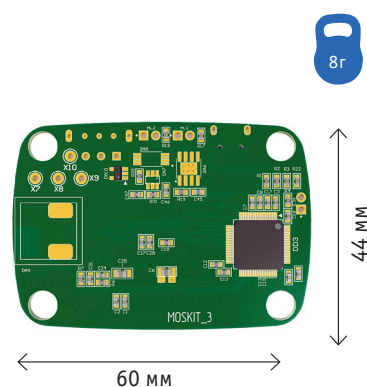

ВАРИАНТЫ ИСПОЛНЕНИЯ